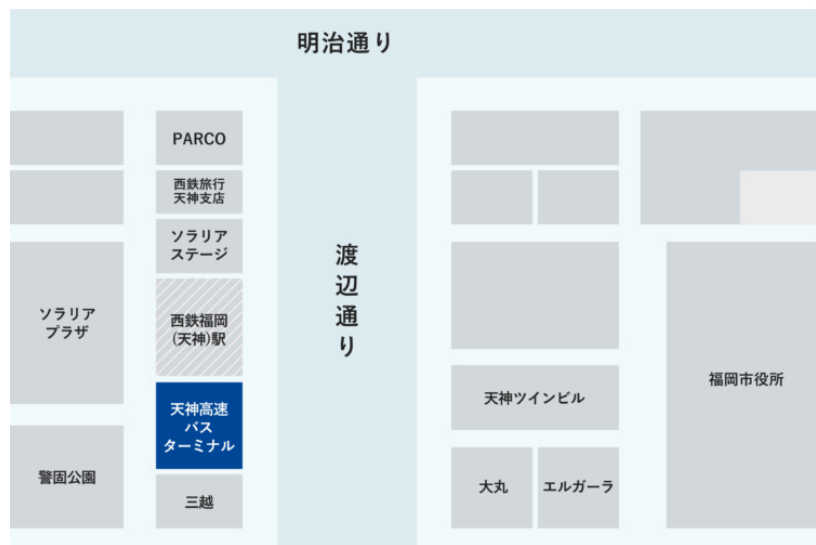

天神バスターミナル

西鉄福岡天神駅と直結した建物の3階にバスターミナルがあります。

地上1階からはライオン広場そばにある直通エスカレーターから行くことができます。