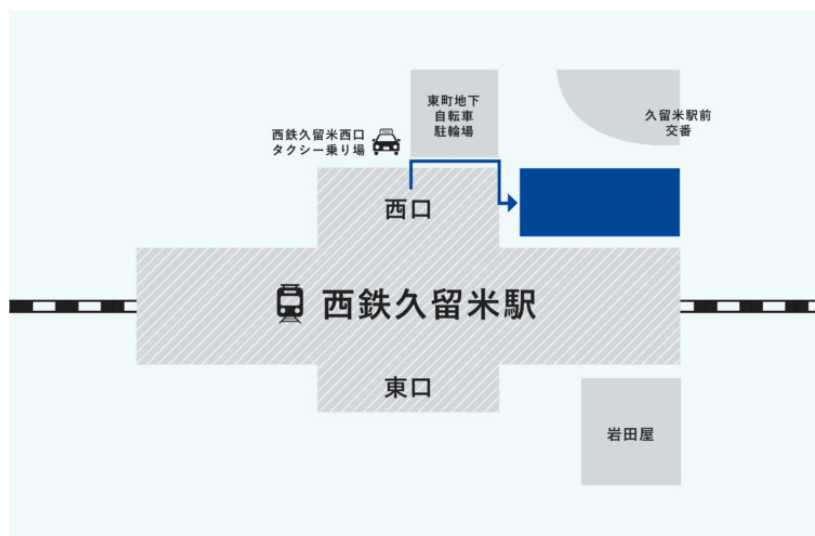

## 西鉄久留米駅

---

北側改札口を出て右に進んだところがバスの停車場になります。