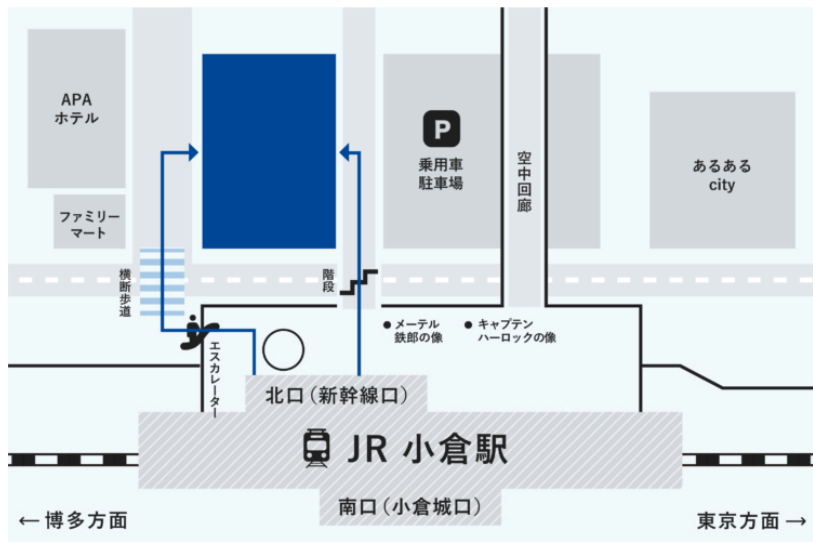

小倉駅

北口（新幹線口）から正面の階段を下りるか、左側のエスカレーターから降りて右側の横断歩道を渡ったところになります。