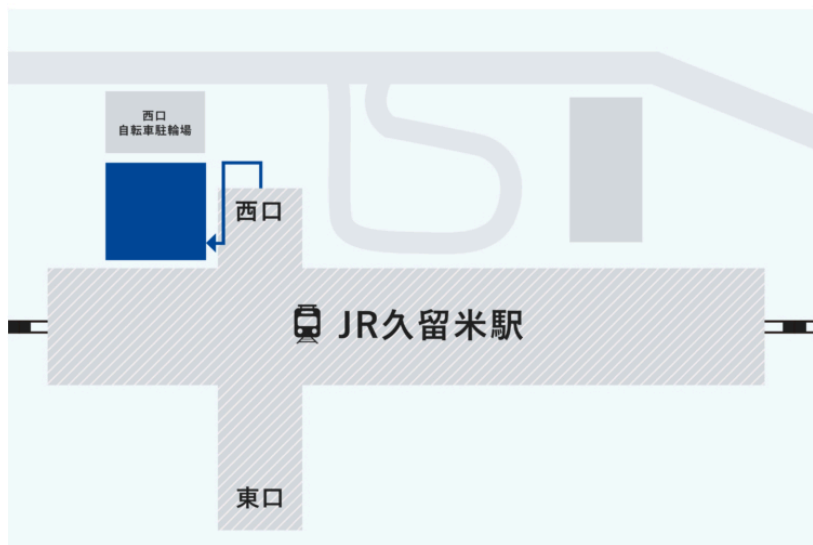

JR久留米駅

西口（水天宮口）から出て左にある駐輪場の隣がバス専用駐車場となります。