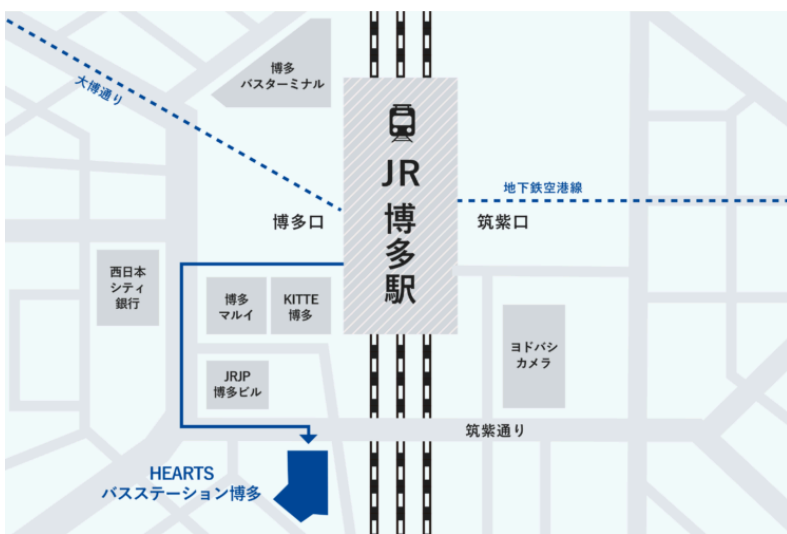

博多駅

筑紫口

博多駅を筑紫口（新幹線側）から出て左側から歩道をロータリー沿いに進んだところに貸切バス用の駐車場があります。

博多バスターミナル

博多駅を博多口から出て右方向に進んだところにバスターミナルがあります。

ターミナルに入ったら奥側にあるエスカレーターから2階へお進みください。

※入口手前のエスカレーターは3階へ直通となっていますのでご注意ください。

HEARTSバスステーション博多

博多駅を博多口から出て大通りを左方向に道なりに進みます。

博多駅前3丁目の交差点を渡り、左方向に進んだところの高架手前にある建物になります。