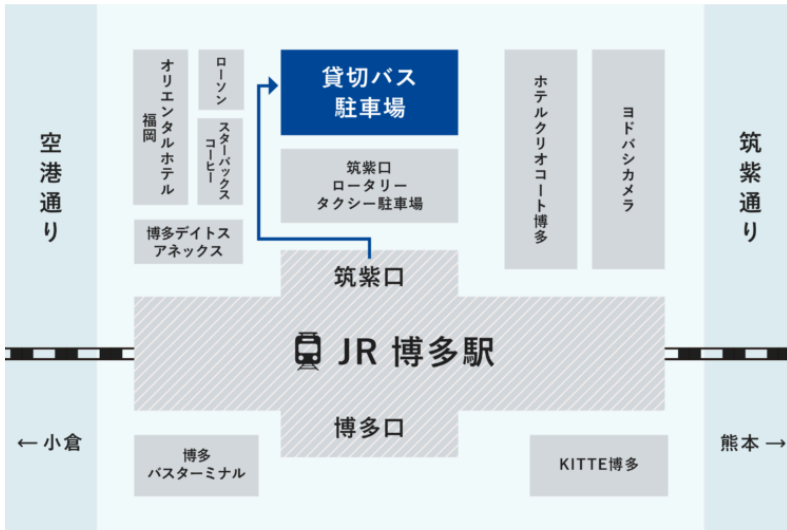

博多駅

筑紫口

博多駅を筑紫口（新幹線側）から出て左側から歩道をロータリー沿いに進んだところに貸切バス用の駐車場があります。

博多バスターミナル

博多駅を博多口から出て右方向に進んだところにバスターミナルがあります。

ターミナルに入ったら奥側にあるエスカレーターから2階へお進みください。

※入口手前のエスカレーターは3階へ直通となっていますのでご注意ください。

HEARTSバスステーション博多

博多駅を博多口から出て大通りを左方向に道なりに進みます。

博多駅前3丁目の交差点を渡り、左方向に進んだところの高架手前にある建物になります。