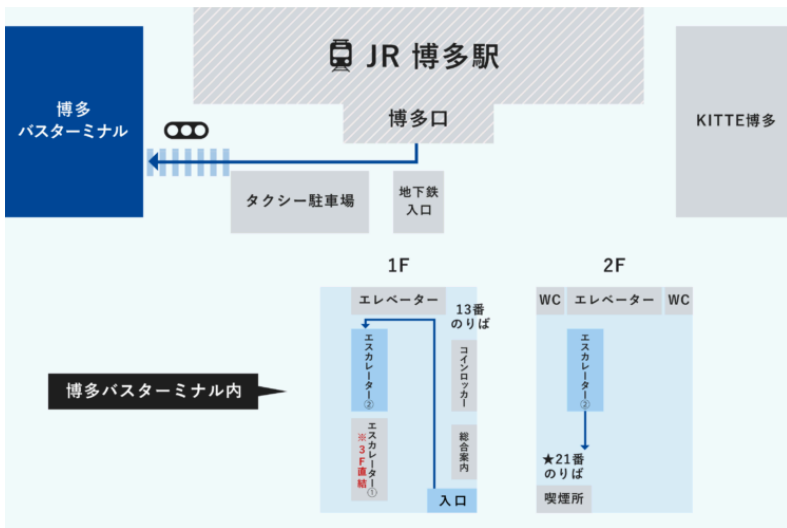

博多駅

筑紫口

博多駅を筑紫口（新幹線側）から出て左側から歩道をロータリー沿いに進んだところに貸切バス用の駐車場があります。

博多バスターミナル

博多駅を博多口から出て右方向に進んだところにバスターミナルがあります。

ターミナルに入ったら奥側にあるエスカレーターから2階へお進みください。

※入口手前のエスカレーターは3階へ直通となっていますのでご注意ください。

HEARTSバスステーション博多

博多駅を博多口から出て大通りを左方向に道なりに進みます。

博多駅前3丁目の交差点を渡り、左方向に進んだところの高架手前にある建物になります。