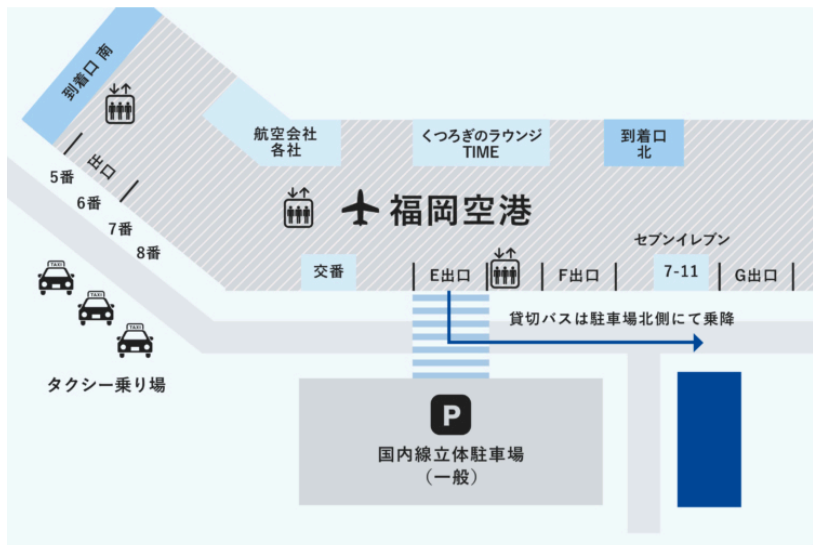

# 福岡空港

## 国内線

国内線ターミナル1階の北側、E出口から出ていただき、出口正面にある横断歩道を渡って左に進みだところになります。