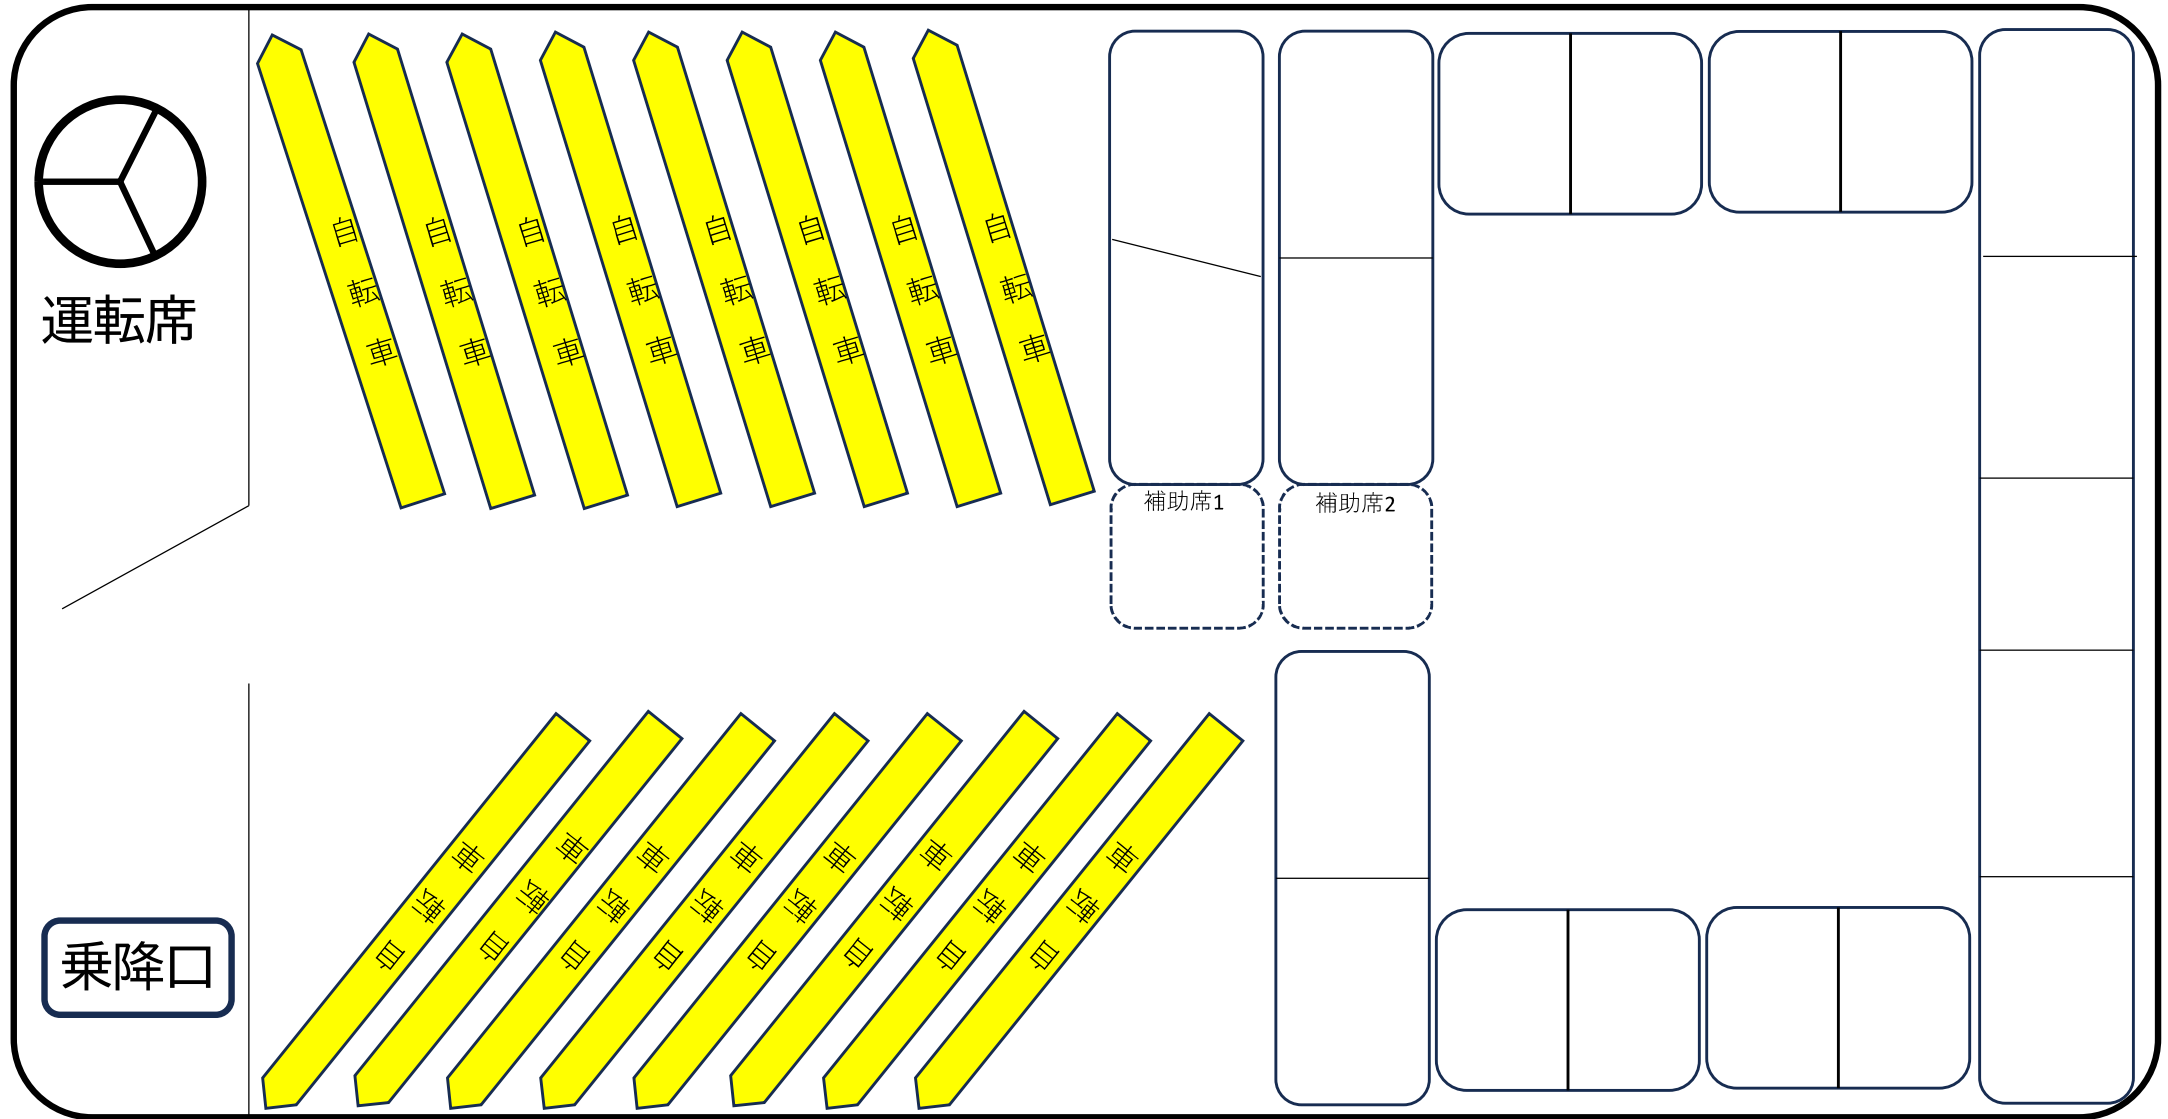

# バス座席表

CYCLE CARGO

サロン展開

旅行日程

年 月 日  
~ 年 月 日

【正シート19+補助席2+自転車18台】

C Y C L E C A R G O

まちに、夢を描こう